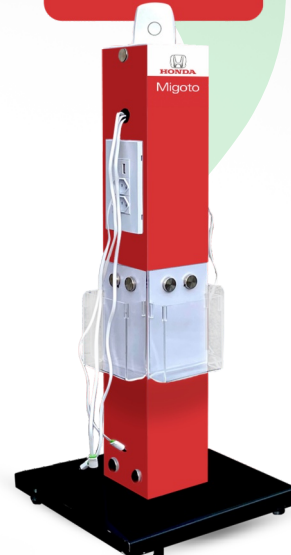

TORRE MINI

R$ 985,00
Branca

R$ 1.085,00
Envelopada

COMPACTA E VERSÁTIL

- ✔ Branca ou envelopada
- ✔ Carrega até 14 celulares
- ✔ 6 cabos fixos, instalados:
- ✔ 2 Tipo C + 2 iPhone + 2 Micro USB
  (escolha os tipos de cabos)
- ✔ 4 tomadas USB + 4 tomadas comuns
- ✔ 4 acrílicos para deixar os aparelhos
- ✔ Personalização: topo e/ou corpo
- ✔ Base quadrada de 28cm x 28cm

- ✔ 60cm de altura (sem o topo)
- ✔ 95cm de altura (com o topo)
- ✔ Móvel, fácil mudar de lugar
- ✔ Cabos reforçados e rápidos
- ✔ Interruptor liga-desliga
- ✔ Pés ajustáveis (rosca)
- ✔ Bivolt (110/220V) · Peso: 7,5 kg
- ✔ Frete: sob consulta
  (informar CEP de destino)

* Pode sofrer alteração de valor ou design futuramente.