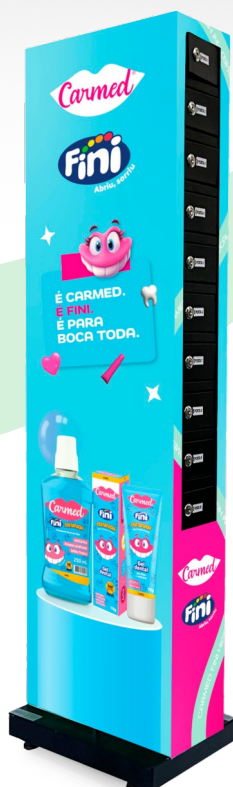

LOCKER CHAVE

R$ 3.525,00
Envelopada
*Sem tela

PLUGOU, TRANCOU, CARREGOU!

- ✔ Personalizável com sua logomarca
- ✔ 10 portas com fechadura
- ✔ Vertical: ocupa pouco espaço
- ✔ Possibilidade de tela horizontal de 17"
- ✔ Bivolt - 110/220V
- ✔ Cabos triplos instalados:
  Tipo C, Lightning e Micro USB
- ✔ Peso: 30kg
- ✔ Estrutura da Locker Chave: aço
- ✔ Personalização: PVC adesivado
- ✔ 1,46m alt X 40cm larg X 18cm prof
- ✔ 4 pés ajustáveis (de rosca)
- ✔ Frete sob consulta:
  informar CEP de destino e CNPJ

* Pode sofrer alteração de valor ou design futuramente.