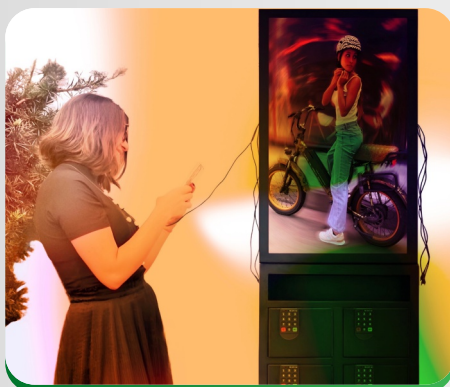

SUA MARCA, SEU JEITO DE SE CONECTAR

“Onde tem tomada?” e “Tem um carregador pra me emprestar?” são perguntas clássicas em todo estabelecimento ou evento. Nós temos a resposta (e você libera sua equipe de vigiar celulares de terceiros).

Seus clientes carregam com tranquilidade, sua marca ganha destaque e seu negócio se diferencia.

Mais posts, mais visibilidade e uma experiência melhor para quem frequenta seu espaço. Instalação fácil, sem obra e sem bagunça, podendo gerar receita com patrocinadores.

TOTENS

CLEARCOM

RÁDIOS

CONTATO

- +55 (21) 99921-1794
- +55 (21) 2135-1669
- contato@ondacerta.com.br
- www.ondacerta.com.br

ENDEREÇO

- UNIQUE OFFICES
- Rua André Rocha, 750
- Sala 319
- Taquara - RJ